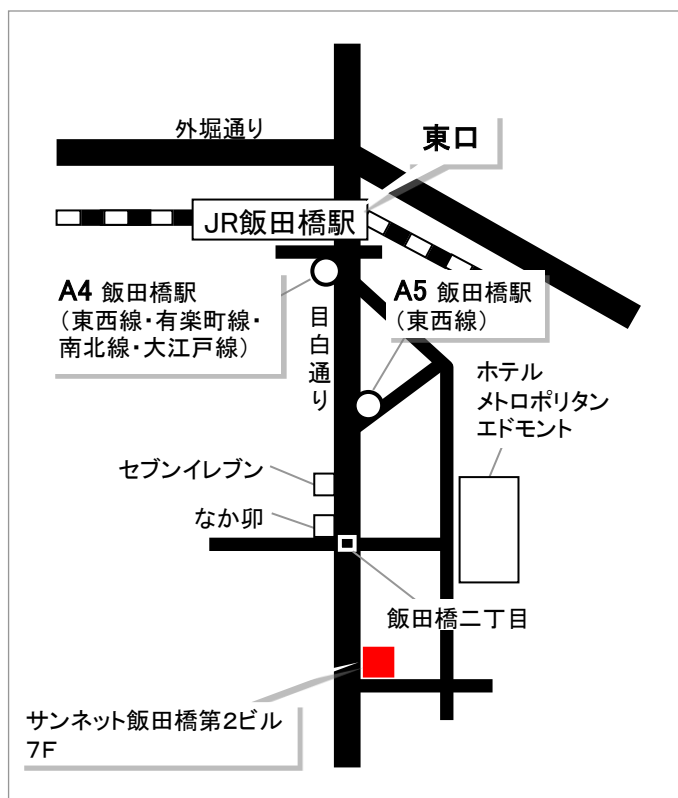

アクセスマップ

OVERTOP

株式会社オーバートップ 飯田橋事業所

〒102-0072

東京都千代田区飯田橋 2-9-3 サンネット飯田橋第2ビル7F

TEL : 03-5211-5121

FAX : 03-5211-5122

<交通>

- JR 飯田橋駅 東口より徒歩5分
- 地下鉄 東西線 飯田橋駅 A5出口より徒歩3分
- 地下鉄 大江戸線 飯田橋駅 A5出口より徒歩3分
- 地下鉄 有楽町線 飯田橋駅 A5出口より徒歩3分
- 地下鉄 東西線 飯田橋駅 A5出口より徒歩3分
- 地下鉄 東西線・半蔵門線・都営新宿線 九段下駅より徒歩7分